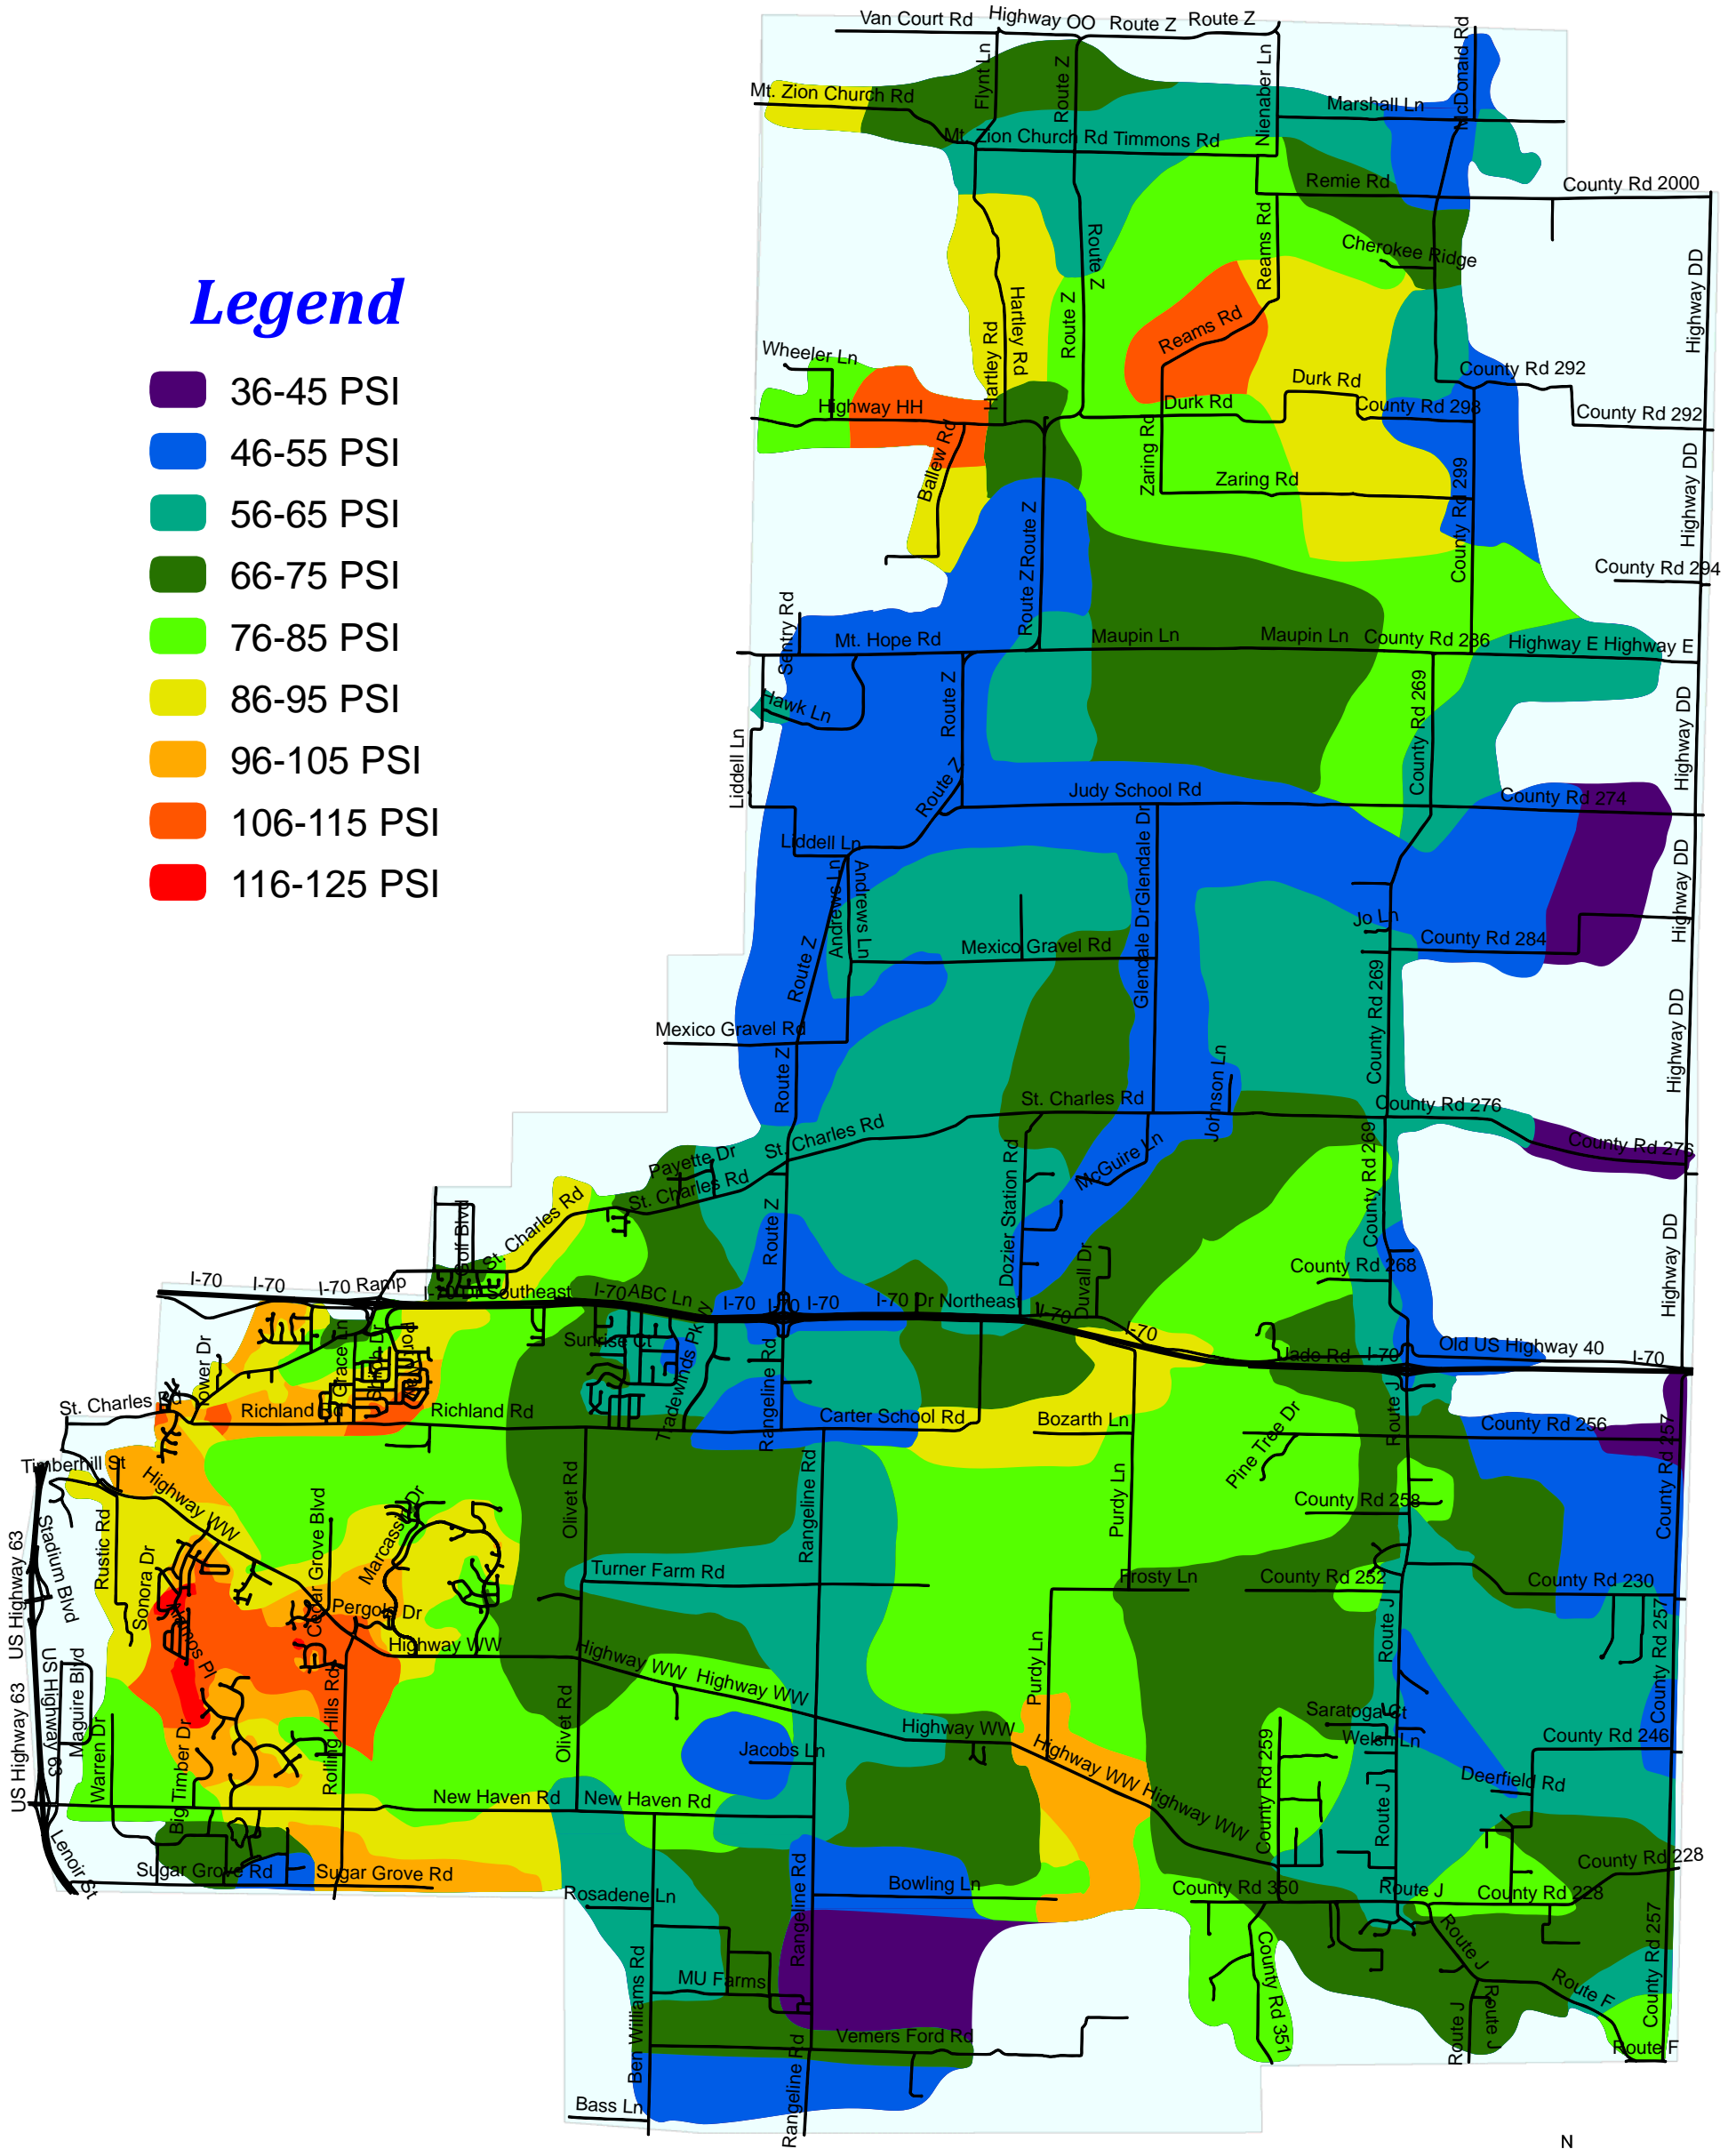

# Boone County Pwsd9 Pressure Zones

## Legend

- 36-45 PSI
- 46-55 PSI
- 56-65 PSI
- 66-75 PSI
- 76-85 PSI
- 86-95 PSI
- 96-105 PSI
- 106-115 PSI
- 116-125 PSI

May 5th, 2011